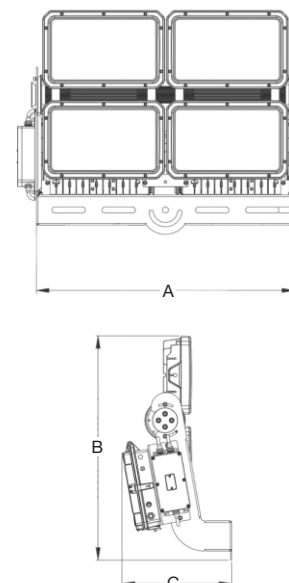

### DIMENSIONES (mm):

### COLORES DISPONIBLES

CÓDIGO	POTENCIA	LÚMENES	IP	TEMPERATURA	MEDIDAS
STADIUM	1.000W	160.000lm	65	4.000k	773x670x326