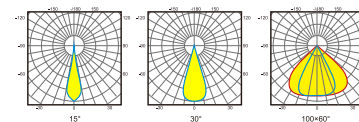

### DIMENSIONES (mm):

### ESPECIFICACIONES TÉCNICAS

**Tipo de Luminaria:** Iluminación deportiva, estadios, estacionamientos, puertos, iluminación industrial, otras aplicaciones de gran tamaño.

**Cuerpo:** Aluminio inyectado

**Pintura:** Pintura electrostática en polvo

**Equipo:** Módulo LED, driver integrado

**Grado de protección:** IP65

**IRC:** >70

**Temperatura de color:** 4000K

Potencia  
1.000W

Lúmenes  
160.000lm

Vida útil  
50.000Hs

Clase I  
(Toma tierra)

Grado IP

Curva Fotométrica